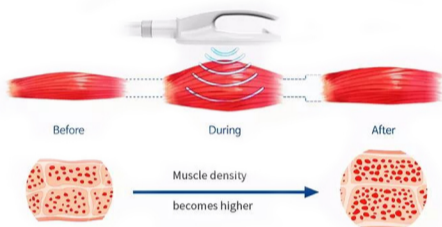

SlimSculpt

Slimsculpt est le premier appareil à développer vos muscles et à sculpter votre corps. Grâce à la procédure de thérapie électromagnétique à haute intensité, on peut agrandir les muscles actuels, ainsi que développer de nouvelles fibres musculaires. Une excellente alternative non chirurgicale au lifting brésilien des fesses.

PRINCIPE

Comment fonctionne Slimsculpt?

Slimsculpt est basé sur une énergie électromagnétique focalisée de haute intensité. Une seule séance de Slimsculpt provoque des milliers de contractions musculaires puissantes qui sont extrêmement importantes pour améliorer le tonus et la force de vos muscles. Ces puissantes contractions musculaires induites ne sont pas réalisables par des contractions volontaires. Le tissu musculaire est obligé de s'adapter à de telles conditions extrêmes. Il répond par un remodelage en profondeur de sa structure interne qui entraîne un renforcement musculaire et une sculpture de votre corps.

AFFICHAGE DE LA MACHINE

AVANTAGES

- » 4 poignées de travail peuvent fonctionner simultanément
- » Puissance de sortie de 5000 W
- » Meilleur système de refroidissement, toutes les poignées sont un système de refroidissement par air, continuent de fonctionner longtemps
- » Zéro consommable
- » Non invasif, pas de temps d'arrêt, pas d'effets secondaires, pas de douleur
- » Double système de travail, facile à utiliser

PARAMÈTRES

Nom du produit	Slimsculpt
Canal de sortie	4 canaux
Pouvoir	5000 W
Système de refroidissement	Refroidissement par air
Temps de fonctionnement	1 à 30 minutes
La fréquence	Max 150 HZ
Garantie	2 années